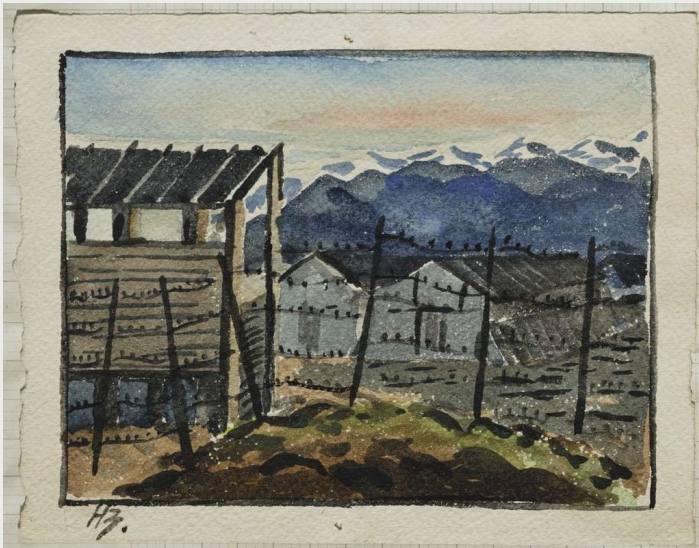

# Ehemalige Synagoge Weisenheim am Berg

Hauptstraße 28a

## Ausstellung

21. - 29. Januar 2023

**Zeitgenössische Aquarelle,  
Zeichnungen und Fotografien  
aus dem Internierungslager Gurs**  
*(Sammlung Elsbeth Kasser)*

Förderkreis Ehemalige Synagoge Weisenheim am Berg e.V.

Dort sind die Bilder entstanden, die Elsbeth Kasser zu einer Sammlung zusammengefügt hat und die als Reproduktionen in der ursprünglichen Größe und in weitgehend originalen Farbtönen in der ehemaligen Synagoge Weisenheim am Berg ausgestellt sind.

Der Krankenschwester von den Lagerinsassen übereignet zeigen sie das gleichzeitige Nebeneinander vieler Wirklichkeiten: Tod und Geburt, Deportation und Hoffnung, Gewalt und Würde, Schlamm und Blumen, Krankheit und Kabarett, Hungern und Malen, Frieren und Musizieren.