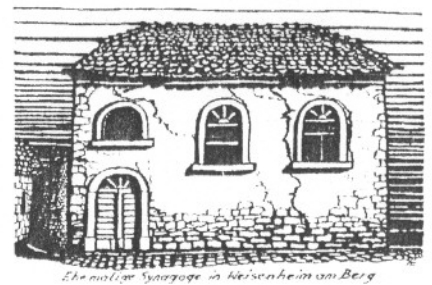

**Förderkreis
zur Erhaltung und Restaurierung
der ehemaligen Synagoge
Weisenheim am Berg e. V.**

Ehemalige Synagoge in Weisenheim am Berg

Zeitplan für Übergabe der Etikette

Jahresprogramm 1997

31. Januar	19 Uhr	Vortrag	Ludger Mandelbaum, Pfarrer Der Sabbat - in der Ruhe liegt die Kraft
16. Februar	18 und 20 Uhr	Konzert mit CD-Aufnahme	Oscar Ferreira und Martin Müller Brasilianische Gitarrenmusik
8. / 9. März 15. / 16. März		Ausstellung	Gabriele Oßwald „Schuld“ Installation
16. März	19 Uhr	Konzert	Wolfgang Wendel, Flöte Helmut Oesterreich, Gitarre „Latin Music“
3. / 4. Mai 8. / 10. / 11. Mai		Ausstellung	Cesare Marcotto „Metamorphose“ Malerei und Plastik
7. / 8. Juni 14. / 15. Juni		Ausstellung	Jens Trimpin „riposter“ Raumbezogene Skulpturen
23. / 24. August		Ausstellung	Hobbygruppe Weisenheim am Berg zur Kerwe
14. September	11 und 15 Uhr	Führungen	Tag des „Offenen Denkmals“
14. September	18 Uhr	Konzert	Leen de Broekert, Hammerklavier Werke aus Klassik und Romantik mit Erläuterungen
4. / 5. Oktober 11. / 12. Oktober		Ausstellung	Junge Künstler aus Karlsruhe Schüler Manfred Kästners (Paul) „Die Vielfalt und die einfache Form“
8. / 9. November 15. / 16. Nov.		Ausstellung	Günther Berlejung, Gabi Blinne „Gegen das Vergessen“ Installation