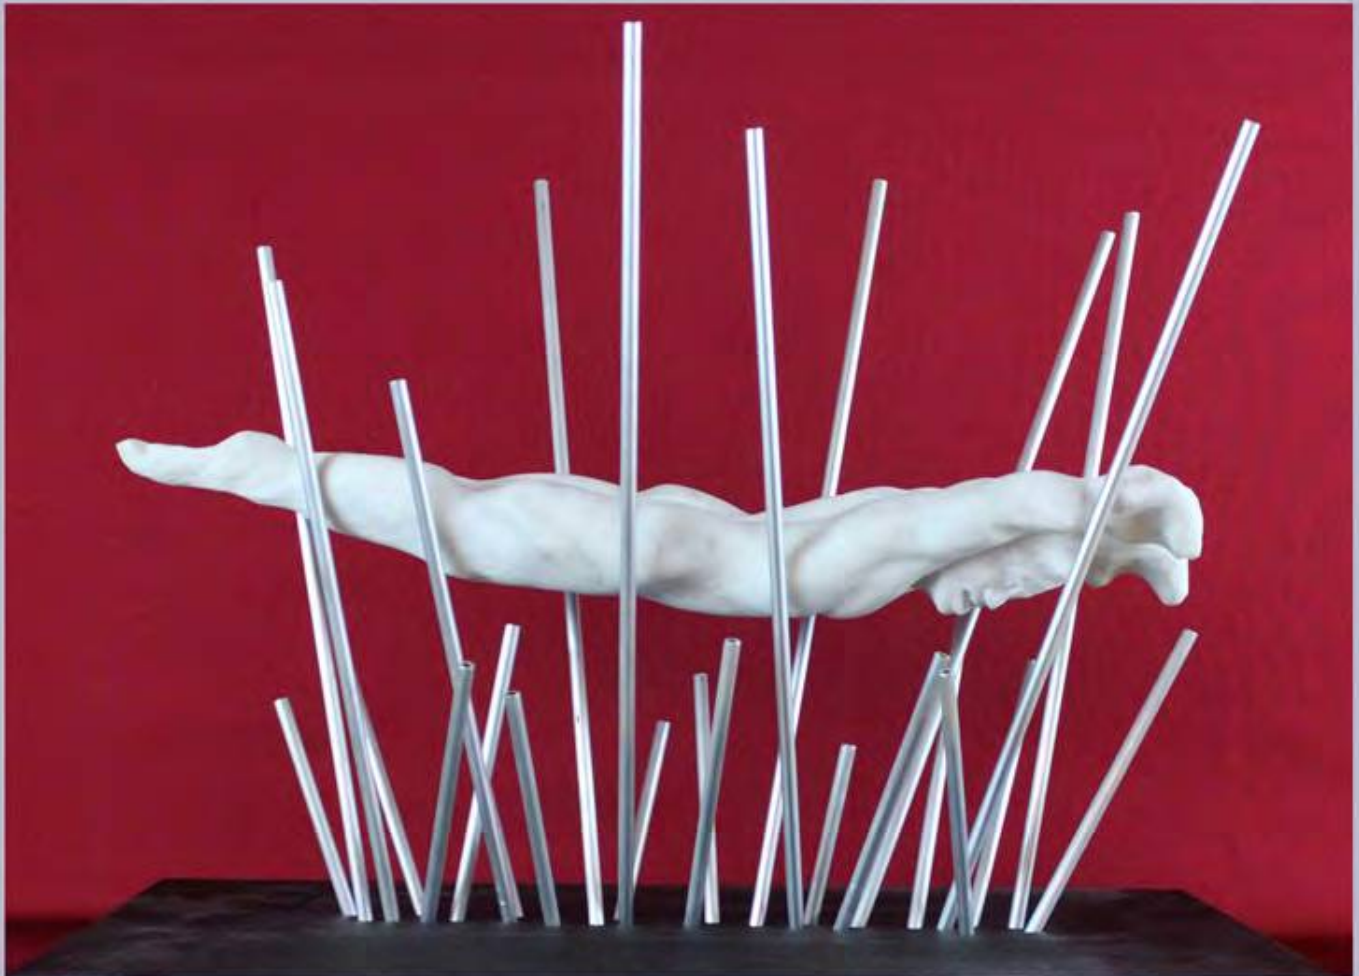

Förderkreis Ehemalige Synagoge e.V.

Weisenheim am Berg präsentiert

Volker Krebs

Skulpturen

Einführung; Günther Berlejung

VERNISSAGE
25.5.2019 / 17.00 Uhr

Öffnungszeiten:

25.5., 1.6., und 8.6.2019 / 17.00 bis 19.00 Uhr