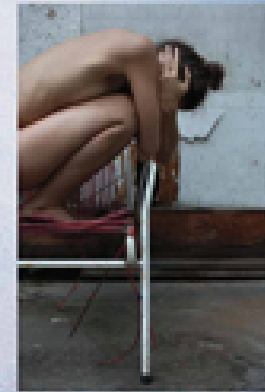

Förderkreis Ehemalige Synagoge e.V.

Weisenheim am Berg präsentiert

Menschenbildnis - (Aspekte der Fotografie)

3. bis 11. März 2018

**Sven Biedermann
Daria Alina George
Eva Korn
Ann-Katrin Krächan
Vanessa Leininger
Stefanie Schwab**

Kooperation zwischen Förderkreis und der Universität in Landau

VERNISSAGE:
3.3.2018, 17 Uhr

Einführung: Günther Berlejung

Öffnungszeiten:

3.3. und 10.3. 2018 | 17.00 bis 19.00 Uhr

4.3. und 11.3. 2018 | 11.00 bis 17.00 Uhr