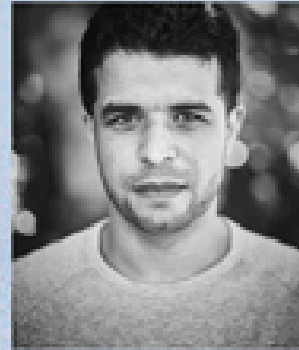

Förderkreis Ehemalige Synagoge e.V.

Weisenheim am Berg präsentiert

Menschenbildnis - (Aspekte der Fotografie)

3. bis 11. März 2018

**Sven Biedermann
Daria Alina George
Eva Korn
Ann-Katrin Krächan
Vanessa Leininger
Stefanie Schwab**

Kooperation zwischen Förderkreis und der Universität in Landau

VERNISSAGE:
3.3.2018, 17 Uhr

Einführung: Günther Berlejung

Öffnungszeiten:

3.3. und 10.3. 2018 | 17.00 bis 19.00 Uhr

4.3. und 11.3. 2018 | 11.00 bis 17.00 Uhr